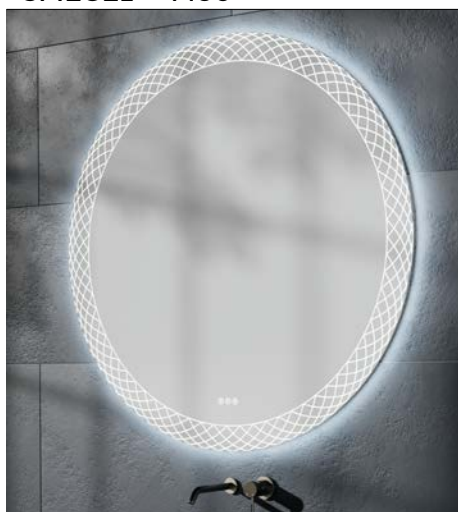

SPIEGEL - M06

- voorzien van diffuus LED licht - dotless
- IP44 CE gekeurd
- touch schakelaar met memory functie, dimfunctie en temperatuurwissel 2700K - 6500K
- spiegelverwarming - condens verdwijnt alleen ter grootte van het verwarmingselement
- opbouwlamp niet mogelijk

DIAMETER	BESTELNUMMER	OMSCHRIJVING	AFMETINGEN	PG1	PG2
800 MM	M06800	incl. spiegelverwarming	800Ø x 30d	495	
1000 MM	M061000	incl. spiegelverwarming	1000Ø x 30d	693	
1200 MM	M061200	incl. spiegelverwarming	1200Ø x 30d	1083