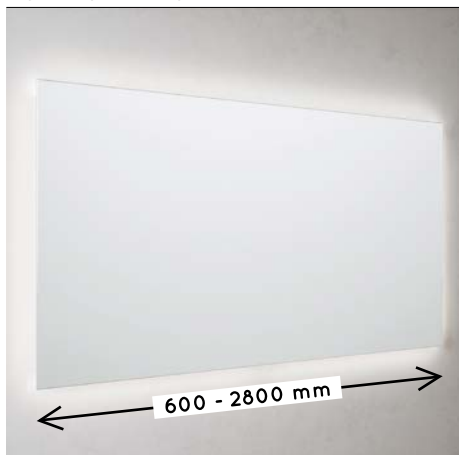

SPIEGEL - SPM LED MAATWERK

- spiegel op aluminium profiel
- voorzien van diffuus LED licht (4200K) - dotless
- incl. schakelaar onder
- **let op: maximale breedte 2800 mm i.v.m. transport**
- **let op: maatwerk alleen in de breedte**
- **let op: wordt enkel verzonden i.c.m. meubel**
- spiegelverwarming optioneel - condens verdwijnt alleen ter grootte van het verwarmingselement
- opbouwlamp niet mogelijk

BREEDTE	BESTELNUMMER	WATT	OMSCHRIJVING	AFMETINGEN	PG1	PG2
600 - 1000	SPM 1000 LED	13,6	incl. verwarming	700h x 35d x variabel	712	
	SPM 1000 LED V	93,6			778	
1001 - 1600	SPM 1600 LED	18,4	incl. verwarming	700h x 35d x variabel	824	
	SPM 1600 LED V	178,4			939	
1601 - 2200	SPM 2200 LED	23,2	incl. verwarming	700h x 35d x variabel	1129	
	SPM 2200 LED V	203,4			1251	
2201 - 2800	SPM 2800 LED	28,0	incl. verwarming	700h x 35d x variabel	1340	
	SPM 2800 LED V	308,0			1511