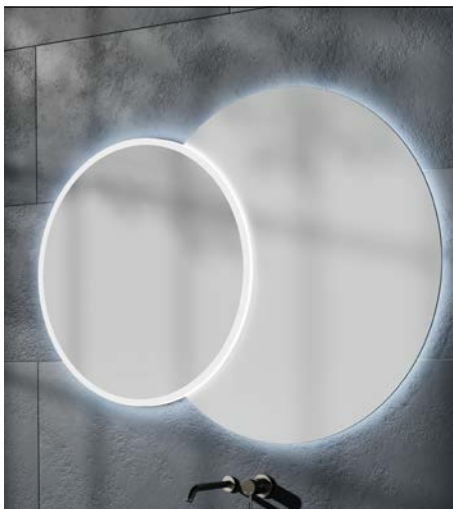

SPIEGEL - M08

- voorzien van diffuus LED licht - dotless
- IP44 CE gekeurd
- aan/uit motion sensor
- memory functie, dimfunctie en temperatuurwissel 2700K - 6500K
- spiegelverwarming - condens verdwijnt alleen ter grootte van het verwarmingselement
- opbouwlamp niet mogelijk
- let op: kleine spiegel altijd links

BREEDTE	BESTELNUMMER	OMSCHRIJVING	AFMETINGEN	PG1	PG2
700 MM	M081400	incl. spiegelverwarming	1000h x 42d x 1400b klein: 800Ø | groot: 1000Ø	1137